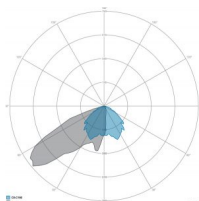

CARACTERÍSTICAS MECÁNICAS

| | |
|---------------------------|----------------------------------|
| Cuerpo | Aluminio fundido EN AB 44300 |
| Contenido de cobre | < 0,1% |
| Peso total con driver | 8 Kg |
| Peso total sin driver | 5.8 Kg |
| Protección entrada | IP66 |
| Protección a los impactos | IK08 |
| Difusor | Cristal extraclaro templado 4 mm |
| Tornillería externa | Acero INOX A2 |
| Cable entrada | Diámetro max 14 mm |
| Montaje | Fijación con soporte |

CARACTERÍSTICAS GRUPO ÓPTICO

| | |
|----------------------------------|----------------------|
| LED | Power led |
| Eficiencia del módulo | Hasta 170 lm/W |
| Temperatura de color | 5700 K |
| Índice de reproducción cromática | > 90 |
| Lifetime L90B10 | > 217.000 h |
| Lifetime L90-TM21 | > 72.600 h |
| Sistema óptico | Ópticas de reflexión |