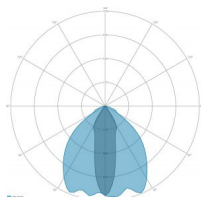

CARACTERÍSTICAS GRUPO ÓPTICO

| | |
|----------------------------------|----------------------|
| LED | Power led |
| Eficiencia del módulo | Hasta 170 lm/W |
| Temperatura de color | 4000 K |
| Índice de reproducción cromática | > 80 |
| Lifetime L90B10 | > 217.000 h |
| Lifetime L90-TM21 | > 72.600 h |
| Sistema óptico | Ópticas de reflexión |