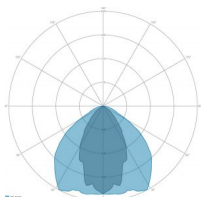

CARACTERÍSTICAS GRUPO ÓPTICO

| | |
|----------------------------------|----------------------|
| LED | Power led |
| Eficiencia del módulo | Hasta 170 lm/W |
| Temperatura de color | 3000 K |
| Índice de reproducción cromática | > 80 |
| Lifetime L90B10 | > 217.000 h |
| Lifetime L90-TM21 | > 72.600 h |
| Sistema óptico | Ópticas de reflexión |