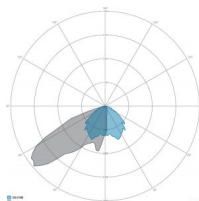

CARACTERÍSTICAS MECÁNICAS

| | |
|---------------------------|----------------------------------|
| Cuerpo | Aluminio fundido EN AB 44300 |
| Contenido de cobre | < 0,1% |
| Peso total con driver | 8 Kg |
| Peso total sin driver | 5.8 Kg |
| Protección entrada | IP66 |
| Protección a los impactos | IK08 |
| Difusor | Cristal extraclaro templado 4 mm |
| Tornillería externa | Acero INOX A2 |
| Cable entrada | Diámetro max 14 mm |
| Montaje | Fijación con soporte |

CARACTERÍSTICAS GRUPO ÓPTICO

| | |
|----------------------------------|----------------------|
| LED | Power led |
| Eficiencia del módulo | Hasta 170 lm/W |
| Temperatura de color | 5700 K |
| Índice de reproducción cromática | > 70 |
| Lifetime L90B10 | > 217.000 h |
| Lifetime L90-TM21 | > 72.600 h |
| Sistema óptico | Ópticas de reflexión |