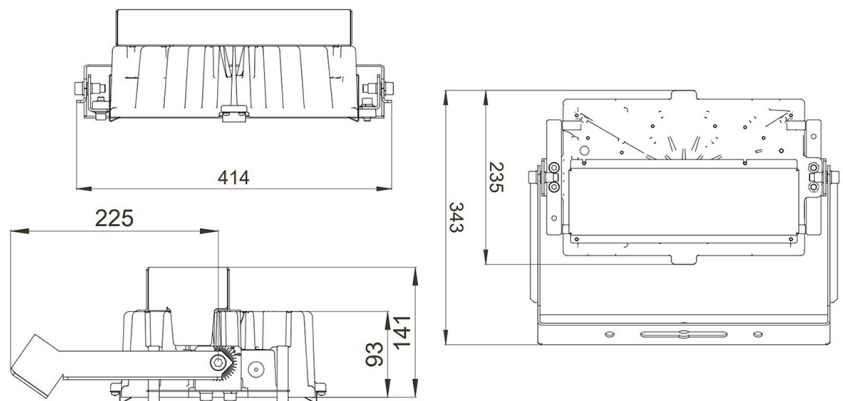

CÓDIGO: PET0207DW0202G01FE

CARACTERÍSTICAS PRODUCTO

| | |
|---------------------------|--|
| Tensión | 220÷240 V ac |
| Frecuencia de red | 50/60 Hz |
| Clase de aislamiento | II |
| Sistema de control | DALI |
| Corriente de pilotaje | 525 mA |
| Temp. ambiente almacenaje | -30° ÷ +50° C |
| Temp. ambiente ejercicio | -40° ÷ +80° C |
| Certificaciones | ENEC, CE, RoHS, EN60598-1, EN60598-2-5 |
| Protección sobretensiones | 10 kV (10 kA max) |

CARACTERÍSTICAS MECÁNICAS

| | |
|---------------------------|----------------------------------|
| Cuerpo | Aluminio fundido EN AB 44300 |
| Contenido de cobre | < 0,1% |
| Peso total con driver | 8 Kg |
| Peso total sin driver | 5.8 Kg |
| Protección entrada | IP66 |
| Protección a los impactos | IK08 |
| Difusor | Cristal extraclaro templado 4 mm |
| Tornillería externa | Acero INOX A2 |
| Cable entrada | Diámetro max 14 mm |
| Montaje | Fijación con soporte |