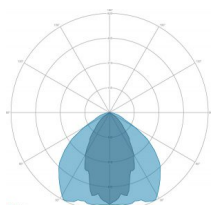

CARACTERÍSTICAS GRUPO ÓPTICO

| | |
|----------------------------------|----------------------|
| LED | Power led |
| Eficiencia del módulo | Hasta 170 lm/W |
| Temperatura de color | 3000 K |
| Índice de reproducción cromática | > 80 |
| Lifetime L90B10 | > 217.000 h |
| Lifetime L90-TM21 | > 72.600 h |
| Sistema óptico | Ópticas de reflexión |