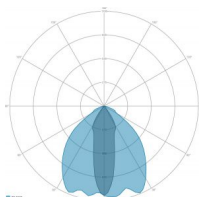

CARACTERÍSTICAS GRUPO ÓPTICO

| | |
|----------------------------------|----------------------|
| LED | Power led |
| Eficiencia del módulo | Hasta 170 lm/W |
| Temperatura de color | 3000 K |
| Índice de reproducción cromática | > 80 |
| Lifetime L90B10 | > 217.000 h |
| Lifetime L90-TM21 | > 72.600 h |
| Sistema óptico | Ópticas de reflexión |