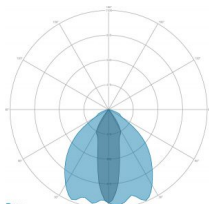

CARACTERÍSTICAS GRUPO ÓPTICO

| | |
|----------------------------------|----------------------|
| LED | Power led |
| Eficiencia del módulo | Hasta 170 lm/W |
| Temperatura de color | 4000 K |
| Índice de reproducción cromática | > 70 |
| Lifetime L90B10 | > 217.000 h |
| Lifetime L90-TM21 | > 72.600 h |
| Sistema óptico | Ópticas de reflexión |