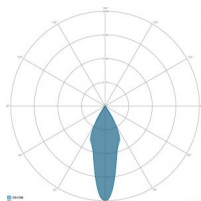

CARACTERÍSTICAS MECÁNICAS

| | |
|---------------------------|----------------------------------|
| Cuerpo | Aluminio fundido EN AB 44300 |
| Contenido de cobre | < 0,1% |
| Peso total con driver | 28.5 Kg |
| Peso total sin driver | 23.4 Kg |
| Protección entrada | IP66 |
| Protección a los impactos | IK08 |
| Difusor | Cristal extraclaro templado 4 mm |
| Tornillería externa | Acero INOX A2 |
| Cable entrada | Diámetro max 14 mm |
| Montaje | Fijación con soporte |

CARACTERÍSTICAS GRUPO ÓPTICO

| | |
|----------------------------------|----------------------|
| LED | Power led |
| Eficiencia del módulo | Hasta 170 lm/W |
| Temperatura de color | 3000 K |
| Índice de reproducción cromática | > 80 |
| Lifetime L90B10 | > 217.000 h |
| Lifetime L90-TM21 | > 72.600 h |
| Sistema óptico | Ópticas de reflexión |