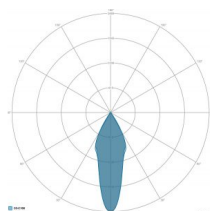

CARACTERÍSTICAS MECÁNICAS

| | |
|---------------------------|----------------------------------|
| Cuerpo | Aluminio fundido EN AB 44300 |
| Contenido de cobre | < 0,1% |
| Peso total con driver | 28.5 Kg |
| Peso total sin driver | 23.4 Kg |
| Protección entrada | IP66 |
| Protección a los impactos | IK08 |
| Difusor | Cristal extraclaro templado 4 mm |
| Tornillería externa | Acero INOX A2 |
| Cable entrada | Diámetro max 14 mm |
| Montaje | Fijación con soporte |

CARACTERÍSTICAS GRUPO ÓPTICO

| | |
|----------------------------------|----------------------|
| LED | Power led |
| Eficiencia del módulo | Hasta 170 lm/W |
| Temperatura de color | 4000 K |
| Índice de reproducción cromática | > 70 |
| Lifetime L90B10 | > 217.000 h |
| Lifetime L90-TM21 | > 72.600 h |
| Sistema óptico | Ópticas de reflexión |