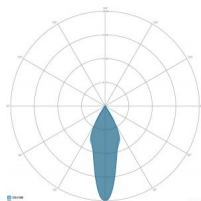

CARACTERÍSTICAS MECÁNICAS

| | |
|---------------------------|----------------------------------|
| Cuerpo | Aluminio fundido EN AB 44300 |
| Contenido de cobre | < 0,1% |
| Peso total con driver | 28.5 Kg |
| Peso total sin driver | 23.4 Kg |
| Protección entrada | IP66 |
| Protección a los impactos | IK08 |
| Difusor | Cristal extraclaro templado 4 mm |
| Tornillería externa | Acero INOX A2 |
| Cable entrada | Diámetro max 14 mm |
| Montaje | Fijación con soporte |

CARACTERÍSTICAS GRUPO ÓPTICO

| | |
|----------------------------------|----------------------|
| LED | Power led |
| Eficiencia del módulo | Hasta 170 lm/W |
| Temperatura de color | 4000 K |
| Índice de reproducción cromática | > 80 |
| Lifetime L90B10 | > 217.000 h |
| Lifetime L90-TM21 | > 72.600 h |
| Sistema óptico | Ópticas de reflexión |