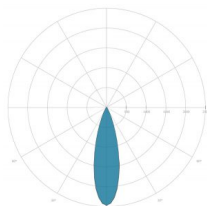

CARACTERÍSTICAS GRUPO ÓPTICO

| | |
|----------------------------------|----------------------|
| LED | Power led |
| Eficiencia del módulo | Hasta 170 lm/W |
| Temperatura de color | 4000 K |
| Índice de reproducción cromática | > 80 |
| Lifetime L90B10 | > 217.000 h |
| Lifetime L90-TM21 | > 72.600 h |
| Sistema óptico | Ópticas de reflexión |

ÓPTICAS: 5-RODOSIMÉTRICA 20°

| CÓDIGO | FLUJO [lm] | POTENCIA [W] | EFICIENCIA [lm/W] |
|--------------------|------------|--------------|-------------------|
| PET0789DV0005G06FX | 71910 | 622 | 116 |