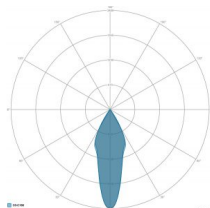

CARACTERÍSTICAS MECÁNICAS

| | |
|---------------------------|----------------------------------|
| Cuerpo | Aluminio fundido EN AB 44300 |
| Contenido de cobre | < 0,1% |
| Peso total con driver | 40 Kg |
| Peso total sin driver | 33 Kg |
| Protección entrada | IP66 |
| Protección a los impactos | IK08 |
| Difusor | Cristal extraclaro templado 4 mm |
| Tornillería externa | Acero INOX A2 |
| Cable entrada | Diámetro max 14 mm |
| Montaje | Fijación con soporte |

CARACTERÍSTICAS GRUPO ÓPTICO

| | |
|----------------------------------|----------------------|
| LED | Power led |
| Eficiencia del módulo | Hasta 170 lm/W |
| Temperatura de color | 4000 K |
| Índice de reproducción cromática | > 80 |
| Lifetime L90B10 | > 217.000 h |
| Lifetime L90-TM21 | > 72.600 h |
| Sistema óptico | Ópticas de reflexión |