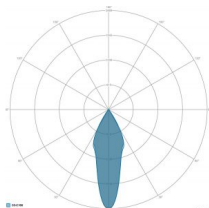

CARACTERÍSTICAS MECÁNICAS

| | |
|---------------------------|----------------------------------|
| Cuerpo | Aluminio fundido EN AB 44300 |
| Contenido de cobre | < 0,1% |
| Peso total con driver | 40 Kg |
| Peso total sin driver | 33 Kg |
| Protección entrada | IP66 |
| Protección a los impactos | IK08 |
| Difusor | Cristal extraclaro templado 4 mm |
| Tornillería externa | Acero INOX A2 |
| Cable entrada | Diámetro max 14 mm |
| Montaje | Fijación con soporte |

CARACTERÍSTICAS GRUPO ÓPTICO

| | |
|----------------------------------|----------------------|
| LED | Power led |
| Eficiencia del módulo | Hasta 170 lm/W |
| Temperatura de color | 3000 K |
| Índice de reproducción cromática | > 80 |
| Lifetime L90B10 | > 217.000 h |
| Lifetime L90-TM21 | > 72.600 h |
| Sistema óptico | Ópticas de reflexión |