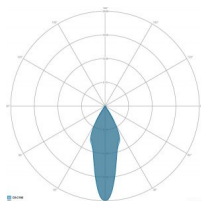

CARACTERÍSTICAS MECÁNICAS

| | |
|---------------------------|----------------------------------|
| Cuerpo | Aluminio fundido EN AB 44300 |
| Contenido de cobre | < 0,1% |
| Peso total con driver | 40 Kg |
| Peso total sin driver | 33 Kg |
| Protección entrada | IP66 |
| Protección a los impactos | IK08 |
| Difusor | Cristal extraclaro templado 4 mm |
| Tornillería externa | Acero INOX A2 |
| Cable entrada | Diámetro max 14 mm |
| Montaje | Fijación con soporte |

CARACTERÍSTICAS GRUPO ÓPTICO

| | |
|----------------------------------|----------------------|
| LED | Power led |
| Eficiencia del módulo | Hasta 170 lm/W |
| Temperatura de color | 4000 K |
| Índice de reproducción cromática | > 80 |
| Lifetime L90B10 | > 217.000 h |
| Lifetime L90-TM21 | > 72.600 h |
| Sistema óptico | Ópticas de reflexión |