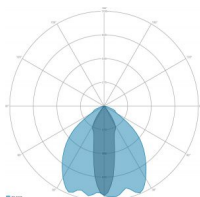

CARACTERÍSTICAS GRUPO ÓPTICO

| | |
|----------------------------------|----------------------|
| LED | Power led |
| Eficiencia del módulo | Hasta 170 lm/W |
| Temperatura de color | 4000 K |
| Índice de reproducción cromática | > 70 |
| Lifetime L90B10 | > 217.000 h |
| Lifetime L90-TM21 | > 72.600 h |
| Sistema óptico | Ópticas de reflexión |