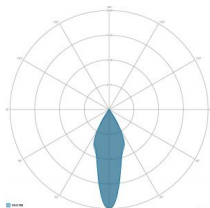

CARACTERÍSTICAS GRUPO ÓPTICO

| | |
|----------------------------------|----------------------|
| LED | Power led |
| Eficiencia del módulo | Hasta 170 lm/W |
| Temperatura de color | 4000 K |
| Índice de reproducción cromática | > 70 |
| Lifetime L90B10 | > 217.000 h |
| Lifetime L90-TM21 | > 72.600 h |
| Sistema óptico | Ópticas de reflexión |