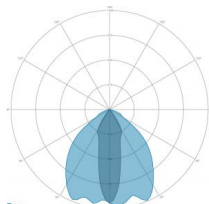

CARACTERÍSTICAS GRUPO ÓPTICO

| | |
|----------------------------------|----------------------|
| LED | Power led |
| Eficiencia del módulo | Hasta 170 lm/W |
| Temperatura de color | 4000 K |
| Índice de reproducción cromática | > 70 |
| Lifetime L90B10 | > 217.000 h |
| Lifetime L90-TM21 | > 72.600 h |
| Sistema óptico | Ópticas de reflexión |