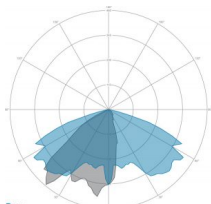

CARACTERÍSTICAS GRUPO ÓPTICO

| | |
|----------------------------------|----------------------|
| LED | Power led |
| Eficiencia del módulo | Hasta 170 lm/W |
| Temperatura de color | 4000 K |
| Índice de reproducción cromática | > 80 |
| Lifetime L90B10 | > 217.000 h |
| Lifetime L90-TM21 | > 72.600 h |
| Sistema óptico | Ópticas de reflexión |