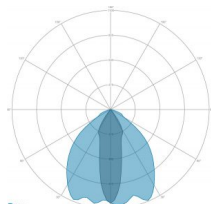

CARACTERÍSTICAS GRUPO ÓPTICO

| | |
|----------------------------------|----------------------|
| LED | Power led |
| Eficiencia del módulo | Hasta 170 lm/W |
| Temperatura de color | 3000 K |
| Índice de reproducción cromática | > 80 |
| Lifetime L90B10 | > 217.000 h |
| Lifetime L90-TM21 | > 72.600 h |
| Sistema óptico | Ópticas de reflexión |