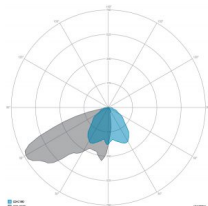

CARACTERÍSTICAS MECÁNICAS

| | |
|---------------------------|----------------------------------|
| Cuerpo | Aluminio fundido EN AB 44300 |
| Contenido de cobre | < 0,1% |
| Peso total con driver | 40 Kg |
| Peso total sin driver | 33 Kg |
| Protección entrada | IP66 |
| Protección a los impactos | IK08 |
| Difusor | Cristal extraclaro templado 4 mm |
| Tornillería externa | Acero INOX A2 |
| Cable entrada | Diámetro max 14 mm |
| Montaje | Fijación con soporte |

CARACTERÍSTICAS GRUPO ÓPTICO

| | |
|----------------------------------|----------------------|
| LED | Power led |
| Eficiencia del módulo | Hasta 170 lm/W |
| Temperatura de color | 4000 K |
| Índice de reproducción cromática | > 70 |
| Lifetime L90B10 | > 217.000 h |
| Lifetime L90-TM21 | > 72.600 h |
| Sistema óptico | Ópticas de reflexión |