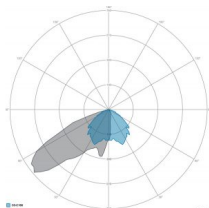

CARACTERÍSTICAS MECÁNICAS

| | |
|---------------------------|----------------------------------|
| Cuerpo | Aluminio fundido EN AB 44300 |
| Contenido de cobre | < 0,1% |
| Peso total con driver | 40 Kg |
| Peso total sin driver | 33 Kg |
| Protección entrada | IP66 |
| Protección a los impactos | IK08 |
| Difusor | Cristal extraclaro templado 4 mm |
| Tornillería externa | Acero INOX A2 |
| Cable entrada | Diámetro max 14 mm |
| Montaje | Fijación con soporte |

CARACTERÍSTICAS GRUPO ÓPTICO

| | |
|----------------------------------|----------------------|
| LED | Power led |
| Eficiencia del módulo | Hasta 170 lm/W |
| Temperatura de color | 4000 K |
| Índice de reproducción cromática | > 80 |
| Lifetime L90B10 | > 217.000 h |
| Lifetime L90-TM21 | > 72.600 h |
| Sistema óptico | Ópticas de reflexión |