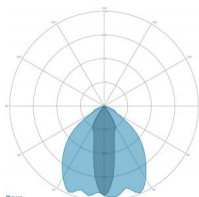

CARACTERÍSTICAS GRUPO ÓPTICO

| | |
|----------------------------------|----------------------|
| LED | Power led |
| Eficiencia del módulo | Hasta 170 lm/W |
| Temperatura de color | 4000 K |
| Índice de reproducción cromática | > 70 |
| Lifetime L90B10 | > 217.000 h |
| Lifetime L90-TM21 | > 72.600 h |
| Sistema óptico | Ópticas de reflexión |