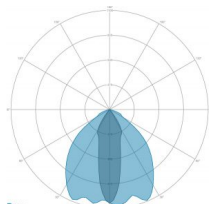

CARACTERÍSTICAS GRUPO ÓPTICO

| | |
|----------------------------------|----------------------|
| LED | Power led |
| Eficiencia del módulo | Hasta 170 lm/W |
| Temperatura de color | 4000 K |
| Índice de reproducción cromática | > 80 |
| Lifetime L90B10 | > 217.000 h |
| Lifetime L90-TM21 | > 72.600 h |
| Sistema óptico | Ópticas de reflexión |