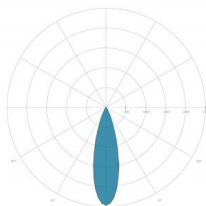

CARACTERÍSTICAS GRUPO ÓPTICO

| | |
|----------------------------------|----------------------|
| LED | Power led |
| Eficiencia del módulo | Hasta 170 lm/W |
| Temperatura de color | 5700 K |
| Índice de reproducción cromática | > 90 |
| Lifetime L90B10 | > 217.000 h |
| Lifetime L90-TM21 | > 72.600 h |
| Sistema óptico | Ópticas de reflexión |