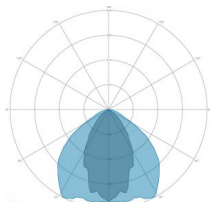

CARACTERÍSTICAS GRUPO ÓPTICO

| | |
|----------------------------------|----------------------|
| LED | Power led |
| Eficiencia del módulo | Hasta 170 lm/W |
| Temperatura de color | 3000 K |
| Índice de reproducción cromática | > 80 |
| Lifetime L90B10 | > 217.000 h |
| Lifetime L90-TM21 | > 72.600 h |
| Sistema óptico | Ópticas de reflexión |