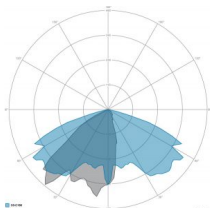

CARACTERÍSTICAS GRUPO ÓPTICO

| | |
|----------------------------------|----------------------|
| LED | Power led |
| Eficiencia del módulo | Hasta 170 lm/W |
| Temperatura de color | 3000 K |
| Índice de reproducción cromática | > 80 |
| Lifetime L90B10 | > 217.000 h |
| Lifetime L90-TM21 | > 72.600 h |
| Sistema óptico | Ópticas de reflexión |