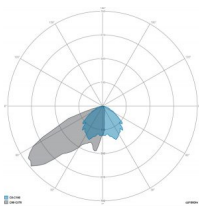

CARACTERÍSTICAS MECÁNICAS

| | |
|---------------------------|----------------------------------|
| Cuerpo | Aluminio fundido EN AB 44300 |
| Contenido de cobre | < 0,1% |
| Peso total con driver | 40 Kg |
| Peso total sin driver | 33 Kg |
| Protección entrada | IP66 |
| Protección a los impactos | IK08 |
| Difusor | Cristal extraclaro templado 4 mm |
| Tornillería externa | Acero INOX A2 |
| Cable entrada | Diámetro max 14 mm |
| Montaje | Fijación con soporte |

CARACTERÍSTICAS GRUPO ÓPTICO

| | |
|----------------------------------|----------------------|
| LED | Power led |
| Eficiencia del módulo | Hasta 170 lm/W |
| Temperatura de color | 4000 K |
| Índice de reproducción cromática | > 70 |
| Lifetime L90B10 | > 217.000 h |
| Lifetime L90-TM21 | > 72.600 h |
| Sistema óptico | Ópticas de reflexión |