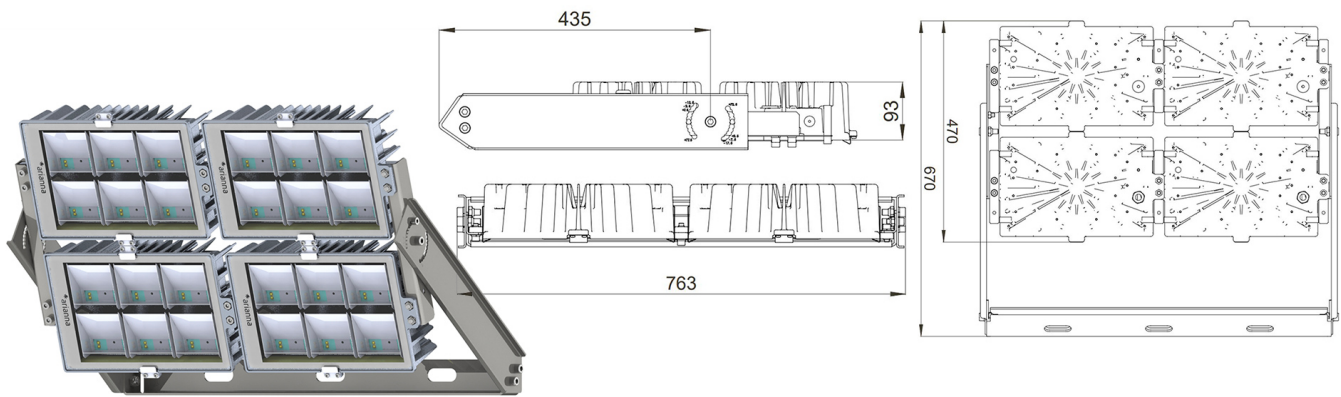

CODICE: PET0739PT0306G04FX

### CARATTERISTICHE PRODOTTO

Tensione	380÷400 V ac
Frequenza di rete	50/60 Hz
Classe di isolamento	I
Driver	DIMMERAZIONE NOTTURNA PROGRAMMABILE
Corrente di pilotaggio	525 mA
Temperatura ambiente stoccaggio	-30° ÷ +50° C
Temperatura ambiente esercizio	-40° ÷ +80° C
Certificazioni	ENEC, CE, RoHS, EN60598-1, EN60598-2-5
Protezione sovratensioni	10 kV (10 kA max)

### CARATTERISTICHE MECCANICHE

Corpo	Alluminio pressofuso EN AB 44300
Contenuto rame	< 0,1%
Peso tot. incluso driver	28.5 Kg
Peso senza driver	23.4 Kg
Protezione all'ingresso	IP66
Protezione dagli urti	IK08
Diffusore	Vetro extrachiaro temprato 4 mm
Viteria esterna	Acciaio inox A2
Ingresso cavo	Diametro max 14mm
Montaggio	Staffa proiettore