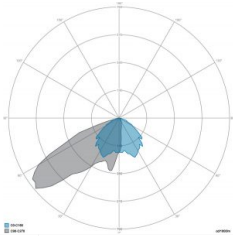

OTTICA: 1-ASIMMETRICA SPORT

CODICE	FLUSSO [lm]	POTENZA [W]	EFFICIENZA [lm/W]
PET1246FX0001G06FE	113477	898	126

Visita il sito www.ariannaed.com per l'elenco dei prodotti certificati.

I dati di flusso e potenza sono valori tipici riferiti ad una temperatura ambiente di 25°C. Tali valori sono soggetti ad una tolleranza di $\pm 7\%$.

Al fine di favorire un costante aggiornamento dei prodotti Arianna spa si riserva il diritto di apportare modifiche senza preavviso.