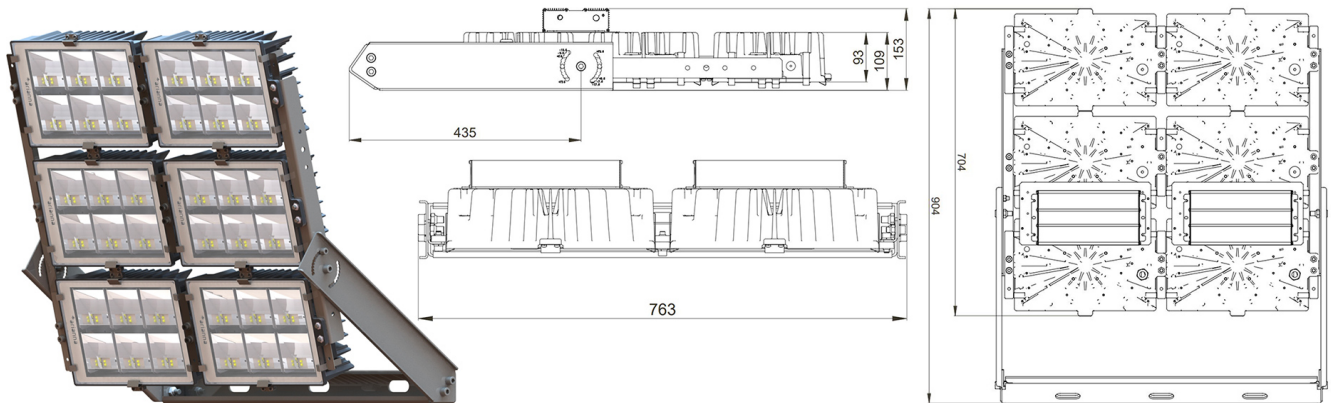

CODICE: PET1246FX0001G06FE

CARATTERISTICHE PRODOTTO

Tensione	220÷240 V ac
Frequenza di rete	50/60 Hz
Classe di isolamento	I
Driver	FISSO 1-10V
Corrente di pilotaggio	525 mA
Temperatura ambiente stoccaggio	-30° ÷ +50° C
Temperatura ambiente esercizio	-40° ÷ +80° C
Certificazioni	ENEC, CE, RoHS, EN60598-1, EN60598-2-5
Protezione sovratensioni	10 kV (10 kA max)

CARATTERISTICHE MECCANICHE

Corpo	Alluminio pressofuso EN AB 44300
Contenuto rame	< 0,1%
Peso tot. incluso driver	40 Kg
Peso senza driver	33 Kg
Area esposta al vento	0,54 - 0,09 - 0,10 m²
Protezione all'ingresso	IP66
Protezione dagli urti	IK08
Diffusore	Vetro extrachiaro temprato 4 mm
Viteria esterna	Acciaio inox A2
Ingresso cavo	Diametro max 14mm
Montaggio	Staffa proiettore

CARATTERISTICHE DRIVER

Fattore di potenza	> 0,90
Failure rate	< 10% at 100.000 h
Sostituibilità	Driver esterno sostituibile
Posizione driver	EXTERNAL
Flicker factor	< 3%

CARATTERISTICHE GRUPPO OTTICO

LED	Ceramic based power LED
Efficienza modulo	Fino a 170 lm/W
Temperatura colore	3000 K
Indice di resa cromatica	> 70
L90B10	> 217.000 h
L90 (TM-21)	> 72.600 h
Sistema ottico	Ottiche multilayer a riflessione full cut-off

Visita il sito www.ariannaled.com per l'elenco dei prodotti certificati.

I dati di flusso e potenza sono valori tipici riferiti ad una temperatura ambiente di 25°C. Tali valori sono soggetti ad una tolleranza di ±7%.

Al fine di favorire un costante aggiornamento dei prodotti Arianna spa si riserva il diritto di apportare modifiche senza preavviso.