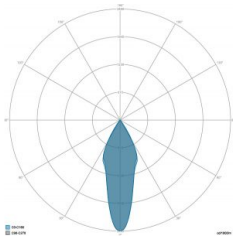

OTTICA: 4-RODOSIMMETRICA 30°

CODICE	FLUSSO [lm]	POTENZA [W]	EFFICIENZA [lm/W]
PET0140FW0004G01FE	12040	106	114

Visita il sito www.ariannaed.com per l'elenco dei prodotti certificati.

I dati di flusso e potenza sono valori tipici riferiti ad una temperatura ambiente di 25°C. Tali valori sono soggetti ad una tolleranza di $\pm 7\%$.

Al fine di favorire un costante aggiornamento dei prodotti Arianna spa si riserva il diritto di apportare modifiche senza preavviso.