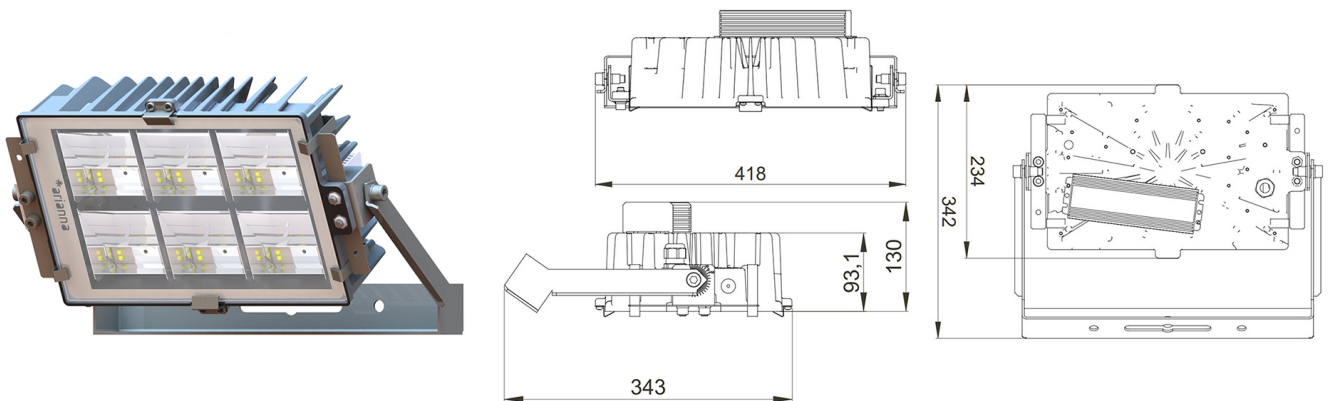

### CARATTERISTICHE PRODOTTO

Tensione	220÷240 V ac
Frequenza di rete	50/60 Hz
Classe di isolamento	I
Driver	DIMMERAZIONE NOTTURNA PROGRAMMABILE
Corrente di pilotaggio	350 mA
Temperatura ambiente stoccaggio	-30° ÷ +50° C
Temperatura ambiente esercizio	-40° ÷ +80° C
Certificazioni	ENEC, CE, RoHS, EN60598-1, EN60598-2-5
Protezione sovratensioni	10 kV (10 kA max)

### CARATTERISTICHE MECCANICHE

Corpo	Alluminio pressofuso EN AB 44300
Contenuto rame	< 0,1%
Peso tot. incluso driver	7 Kg
Peso senza driver	5.8 Kg
Area esposta al vento	0,10 - 0,05 - 0,03 m <sup>2</sup>
Protezione all'ingresso	IP66
Protezione dagli urti	IK08
Diffusore	Vetro extrachiaro temprato 4 mm
Viteria esterna	Acciaio inox A2
Ingresso cavo	Diametro max 14mm
Montaggio	Staffa proiettore