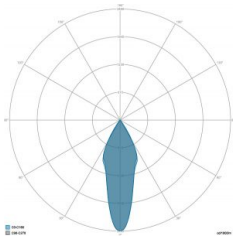

### CARATTERISTICHE GRUPPO OTTICO

LED	Ceramic based power LED
Efficienza modulo	Fino a 170 lm/W
Temperatura colore	3000 K
Indice di resa cromatica	> 80
L90B10	> 217.000 h
L90 (TM-21)	> 72.600 h
Sistema ottico	Ottiche multilayer a riflessione full cut-off