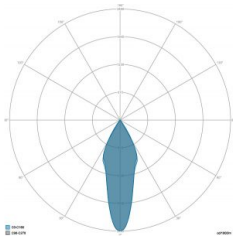

OTTICA: 4-ROTSIMMETRICA 30°

CODICE	FLUSSO [lm]	POTENZA [W]	EFFICIENZA [lm/W]
PET0140PX0204G01FE	12740	106	120

Visita il sito www.ariannaed.com per l'elenco dei prodotti certificati.

I dati di flusso e potenza sono valori tipici riferiti ad una temperatura ambiente di 25°C. Tali valori sono soggetti ad una tolleranza di $\pm 7\%$.

Al fine di favorire un costante aggiornamento dei prodotti Arianna spa si riserva il diritto di apportare modifiche senza preavviso.