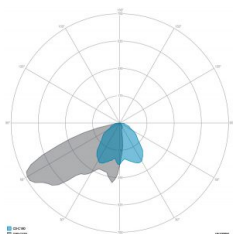

OTTICA: 8-ASIMMETRICA SPORT +

CODICE	FLUSSO [lm]	POTENZA [W]	EFFICIENZA [lm/W]
PET0148FT0008G01FE	13320	106	126

Visita il sito www.ariannaed.com per l'elenco dei prodotti certificati.

I dati di flusso e potenza sono valori tipici riferiti ad una temperatura ambiente di 25°C. Tali valori sono soggetti ad una tolleranza di $\pm 7\%$.

Al fine di favorire un costante aggiornamento dei prodotti Arianna spa si riserva il diritto di apportare modifiche senza preavviso.