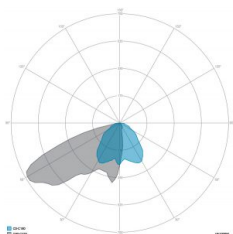

OTTICA: 8-ASIMMETRICA SPORT +

CODICE	FLUSSO [lm]	POTENZA [W]	EFFICIENZA [lm/W]
PET0148FY0008G01FE	14800	106	140

Visita il sito www.ariannaed.com per l'elenco dei prodotti certificati.

I dati di flusso e potenza sono valori tipici riferiti ad una temperatura ambiente di 25°C. Tali valori sono soggetti ad una tolleranza di $\pm 7\%$.

Al fine di favorire un costante aggiornamento dei prodotti Arianna spa si riserva il diritto di apportare modifiche senza preavviso.