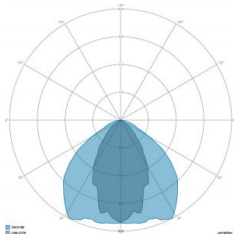

OTTICA: 2-SIMMETRICA LARGA

CODICE	FLUSSO [lm]	POTENZA [W]	EFFICIENZA [lm/W]
PET0148PV0202G01FE	13320	106	126

Visita il sito www.ariannaed.com per l'elenco dei prodotti certificati.

I dati di flusso e potenza sono valori tipici riferiti ad una temperatura ambiente di 25°C. Tali valori sono soggetti ad una tolleranza di $\pm 7\%$.

Al fine di favorire un costante aggiornamento dei prodotti Arianna spa si riserva il diritto di apportare modifiche senza preavviso.