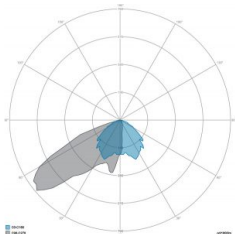

OTTICA: 1-ASIMMETRICA SPORT

CODICE	FLUSSO [lm]	POTENZA [W]	EFFICIENZA [lm/W]
PET0148PW0001G01FE	12728	106	120

Visita il sito www.ariannaed.com per l'elenco dei prodotti certificati.

I dati di flusso e potenza sono valori tipici riferiti ad una temperatura ambiente di 25°C. Tali valori sono soggetti ad una tolleranza di $\pm 7\%$.

Al fine di favorire un costante aggiornamento dei prodotti Arianna spa si riserva il diritto di apportare modifiche senza preavviso.