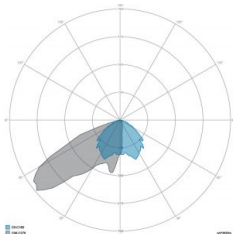

OTTICA: 1-ASIMMETRICA SPORT

CODICE	FLUSSO [lm]	POTENZA [W]	EFFICIENZA [lm/W]
PET0148PW0201G01FE	12728	106	120

Visita il sito www.ariannaed.com per l'elenco dei prodotti certificati.

I dati di flusso e potenza sono valori tipici riferiti ad una temperatura ambiente di 25°C. Tali valori sono soggetti ad una tolleranza di $\pm 7\%$.

Al fine di favorire un costante aggiornamento dei prodotti Arianna spa si riserva il diritto di apportare modifiche senza preavviso.