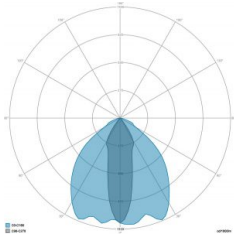

OTTICA: 3-SIMMETRICA SPORT STRETTA

CODICE	FLUSSO [lm]	POTENZA [W]	EFFICIENZA [lm/W]
PET0148PW0203G01FE	12728	106	120

Visita il sito www.ariannaed.com per l'elenco dei prodotti certificati.

I dati di flusso e potenza sono valori tipici riferiti ad una temperatura ambiente di 25°C. Tali valori sono soggetti ad una tolleranza di $\pm 7\%$.

Al fine di favorire un costante aggiornamento dei prodotti Arianna spa si riserva il diritto di apportare modifiche senza preavviso.