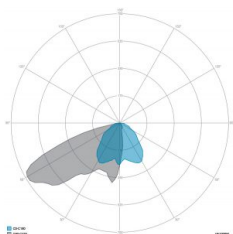

OTTICA: 8-ASIMMETRICA SPORT +

CODICE	FLUSSO [lm]	POTENZA [W]	EFFICIENZA [lm/W]
PET0148PX0008G01FE	13468	106	127

Visita il sito www.ariannaed.com per l'elenco dei prodotti certificati.

I dati di flusso e potenza sono valori tipici riferiti ad una temperatura ambiente di 25°C. Tali valori sono soggetti ad una tolleranza di $\pm 7\%$.

Al fine di favorire un costante aggiornamento dei prodotti Arianna spa si riserva il diritto di apportare modifiche senza preavviso.