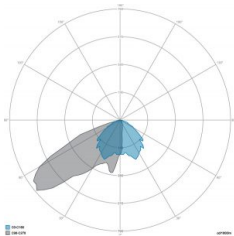

OTTICA: 1-ASIMMETRICA SPORT

CODICE	FLUSSO [lm]	POTENZA [W]	EFFICIENZA [lm/W]
PET0148PY0001G01FE	14800	106	140

Visita il sito www.ariannaed.com per l'elenco dei prodotti certificati.

I dati di flusso e potenza sono valori tipici riferiti ad una temperatura ambiente di 25°C. Tali valori sono soggetti ad una tolleranza di $\pm 7\%$.

Al fine di favorire un costante aggiornamento dei prodotti Arianna spa si riserva il diritto di apportare modifiche senza preavviso.