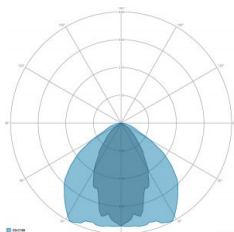

OTTICA: 2-SIMMETRICA LARGA

CODICE	FLUSSO [lm]	POTENZA [W]	EFFICIENZA [lm/W]
PET0148PY0002G01FE	14800	106	140

Visita il sito www.ariannaed.com per l'elenco dei prodotti certificati.

I dati di flusso e potenza sono valori tipici riferiti ad una temperatura ambiente di 25°C. Tali valori sono soggetti ad una tolleranza di $\pm 7\%$.

Al fine di favorire un costante aggiornamento dei prodotti Arianna spa si riserva il diritto di apportare modifiche senza preavviso.