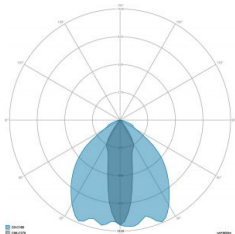

OTTICA: 3-SIMMETRICA SPORT STRETTA

CODICE	FLUSSO [lm]	POTENZA [W]	EFFICIENZA [lm/W]
PET0148PY0203G01FE	14800	106	140

Visita il sito www.ariannaed.com per l'elenco dei prodotti certificati.

I dati di flusso e potenza sono valori tipici riferiti ad una temperatura ambiente di 25°C. Tali valori sono soggetti ad una tolleranza di $\pm 7\%$.

Al fine di favorire un costante aggiornamento dei prodotti Arianna spa si riserva il diritto di apportare modifiche senza preavviso.