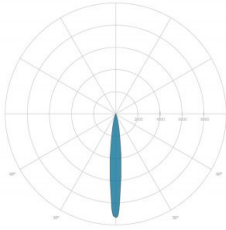

OTTICA: 6-ROTOSIMMETRICA 10°

CODICE	FLUSSO [lm]	POTENZA [W]	EFFICIENZA [lm/W]
PET0185PN0206G01FE	14586	153	95

Visita il sito www.ariannaed.com per l'elenco dei prodotti certificati.

I dati di flusso e potenza sono valori tipici riferiti ad una temperatura ambiente di 25°C. Tali valori sono soggetti ad una tolleranza di $\pm 7\%$.

Al fine di favorire un costante aggiornamento dei prodotti Arianna spa si riserva il diritto di apportare modifiche senza preavviso.