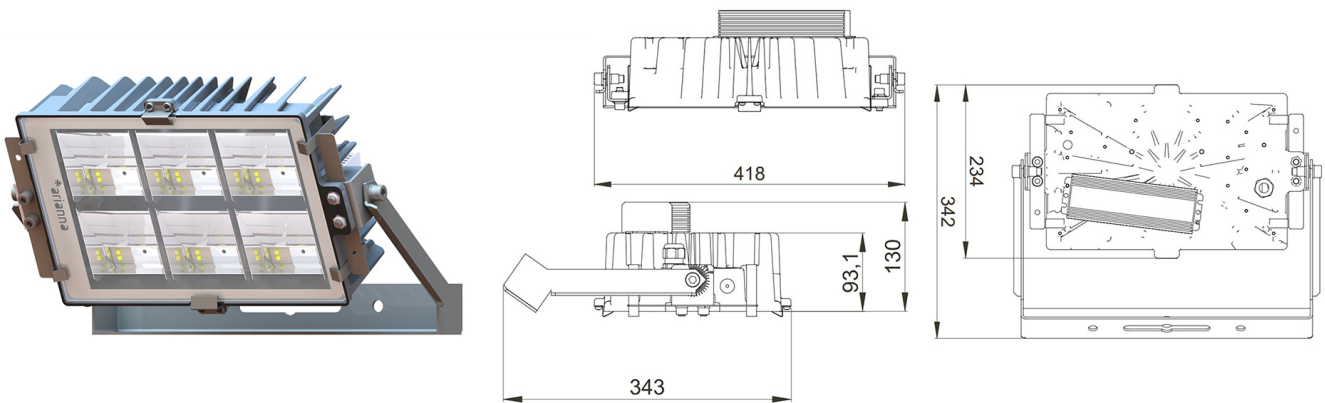

CODICE: PET0185XX0005G01FE

### CARATTERISTICHE PRODOTTO

Tensione	220÷240 V ac
Frequenza di rete	50/60 Hz
Classe di isolamento	I
Driver	DMX
Corrente di pilotaggio	525 mA
Temperatura ambiente stoccaggio	-30° ÷ +50° C
Temperatura ambiente esercizio	-40° ÷ +80° C
Certificazioni	ENEC, CE, RoHS, EN60598-1, EN60598-2-5
Protezione sovratensioni	10 kV (10 kA max)

### CARATTERISTICHE MECCANICHE

Corpo	Alluminio pressofuso EN AB 44300
Contenuto rame	< 0,1%
Peso tot. incluso driver	7 Kg
Peso senza driver	5.8 Kg
Area esposta al vento	0,10 - 0,05 - 0,03 m <sup>2</sup>
Protezione all'ingresso	IP66
Protezione dagli urti	IK08
Diffusore	Vetro extrachiaro temprato 4 mm
Viteria esterna	Acciaio inox A2
Ingresso cavo	Diametro max 14mm
Montaggio	Staffa proiettore