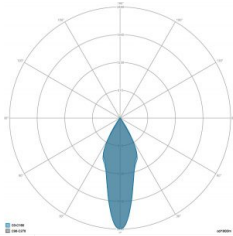

OTTICA: 4-RODOSIMMETRICA 30°

CODICE	FLUSSO [lm]	POTENZA [W]	EFFICIENZA [lm/W]
PET0196DZ0004G01FE	19600	153	128

Visita il sito www.ariannaed.com per l'elenco dei prodotti certificati.

I dati di flusso e potenza sono valori tipici riferiti ad una temperatura ambiente di 25°C. Tali valori sono soggetti ad una tolleranza di $\pm 7\%$.

Al fine di favorire un costante aggiornamento dei prodotti Arianna spa si riserva il diritto di apportare modifiche senza preavviso.