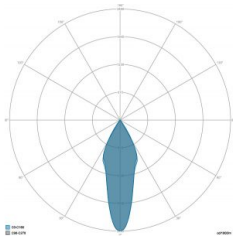

OTTICA: 4-ROTSIMMETRICA 30°

CODICE	FLUSSO [lm]	POTENZA [W]	EFFICIENZA [lm/W]
PET0196PZ0004G01FE	19600	153	128

Visita il sito www.ariannaed.com per l'elenco dei prodotti certificati.

I dati di flusso e potenza sono valori tipici riferiti ad una temperatura ambiente di 25°C. Tali valori sono soggetti ad una tolleranza di $\pm 7\%$.

Al fine di favorire un costante aggiornamento dei prodotti Arianna spa si riserva il diritto di apportare modifiche senza preavviso.