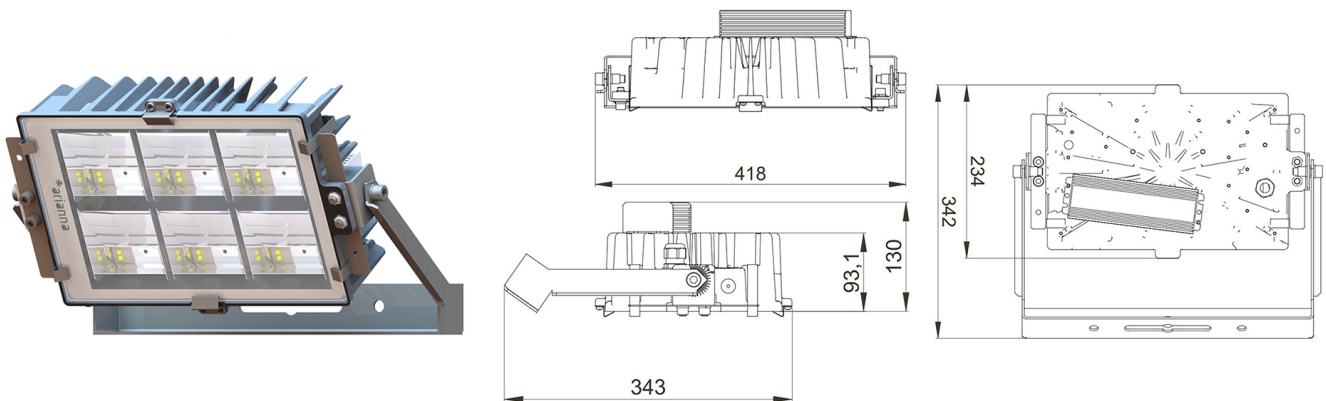

CODICE: PET0207FZ0008G01FE

CARATTERISTICHE PRODOTTO

Tensione	220÷240 V ac
Frequenza di rete	50/60 Hz
Classe di isolamento	I
Driver	FISSO 1-10V
Corrente di pilotaggio	525 mA
Temperatura ambiente stoccaggio	-30° ÷ +50° C
Temperatura ambiente esercizio	-40° ÷ +80° C
Certificazioni	ENEC, CE, RoHS, EN60598-1, EN60598-2-5
Protezione sovratensioni	10 kV (10 kA max)

CARATTERISTICHE MECCANICHE

Corpo	Alluminio pressofuso EN AB 44300
Contenuto rame	< 0,1%
Peso tot. incluso driver	7 Kg
Peso senza driver	5.8 Kg
Area esposta al vento	0,10 - 0,05 - 0,03 m²
Protezione all'ingresso	IP66
Protezione dagli urti	IK08
Diffusore	Vetro extrachiaro temprato 4 mm
Viteria esterna	Acciaio inox A2
Ingresso cavo	Diametro max 14mm
Montaggio	Staffa proiettore

CARATTERISTICHE DRIVER

Fattore di potenza	> 0,90
Failure rate	< 10% at 100.000 h
Sostituibilità	Driver esterno sostituibile
Posizione driver	EXTERNAL
Flicker factor	< 3%

CARATTERISTICHE GRUPPO OTTICO

LED	Ceramic based power LED
Efficienza modulo	Fino a 170 lm/W
Temperatura colore	5700 K
Indice di resa cromatica	> 70
L90B10	> 217.000 h
L90 (TM-21)	> 72.600 h
Sistema ottico	Ottiche multilayer a riflessione full cut-off

Visita il sito www.ariannaled.com per l'elenco dei prodotti certificati.

I dati di flusso e potenza sono valori tipici riferiti ad una temperatura ambiente di 25°C. Tali valori sono soggetti ad una tolleranza di ±7%.

Al fine di favorire un costante aggiornamento dei prodotti Arianna spa si riserva il diritto di apportare modifiche senza preavviso.