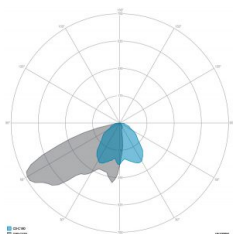

OTTICA: 8-ASIMMETRICA SPORT +

CODICE	FLUSSO [lm]	POTENZA [W]	EFFICIENZA [lm/W]
PET0207FZ0008G01FE	20800	153	136

Visita il sito www.ariannaed.com per l'elenco dei prodotti certificati.

I dati di flusso e potenza sono valori tipici riferiti ad una temperatura ambiente di 25°C. Tali valori sono soggetti ad una tolleranza di $\pm 7\%$.

Al fine di favorire un costante aggiornamento dei prodotti Arianna spa si riserva il diritto di apportare modifiche senza preavviso.