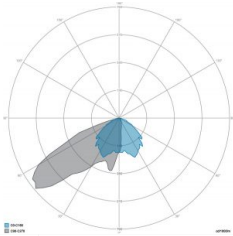

OTTICA: 1-ASIMMETRICA SPORT

CODICE	FLUSSO [lm]	POTENZA [W]	EFFICIENZA [lm/W]
PET0207PN0001G01FE	16224	153	106

Visita il sito www.ariannaed.com per l'elenco dei prodotti certificati.

I dati di flusso e potenza sono valori tipici riferiti ad una temperatura ambiente di 25°C. Tali valori sono soggetti ad una tolleranza di $\pm 7\%$.

Al fine di favorire un costante aggiornamento dei prodotti Arianna spa si riserva il diritto di apportare modifiche senza preavviso.