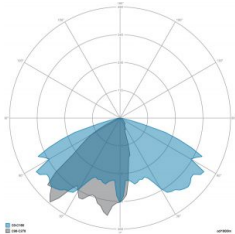

OTTICA: 7-ASIMMETRICA STRADALE

CODICE	FLUSSO [lm]	POTENZA [W]	EFFICIENZA [lm/W]
PET0207PN0007G01FE	16224	153	106

Visita il sito www.ariannaed.com per l'elenco dei prodotti certificati.

I dati di flusso e potenza sono valori tipici riferiti ad una temperatura ambiente di 25°C. Tali valori sono soggetti ad una tolleranza di $\pm 7\%$.

Al fine di favorire un costante aggiornamento dei prodotti Arianna spa si riserva il diritto di apportare modifiche senza preavviso.